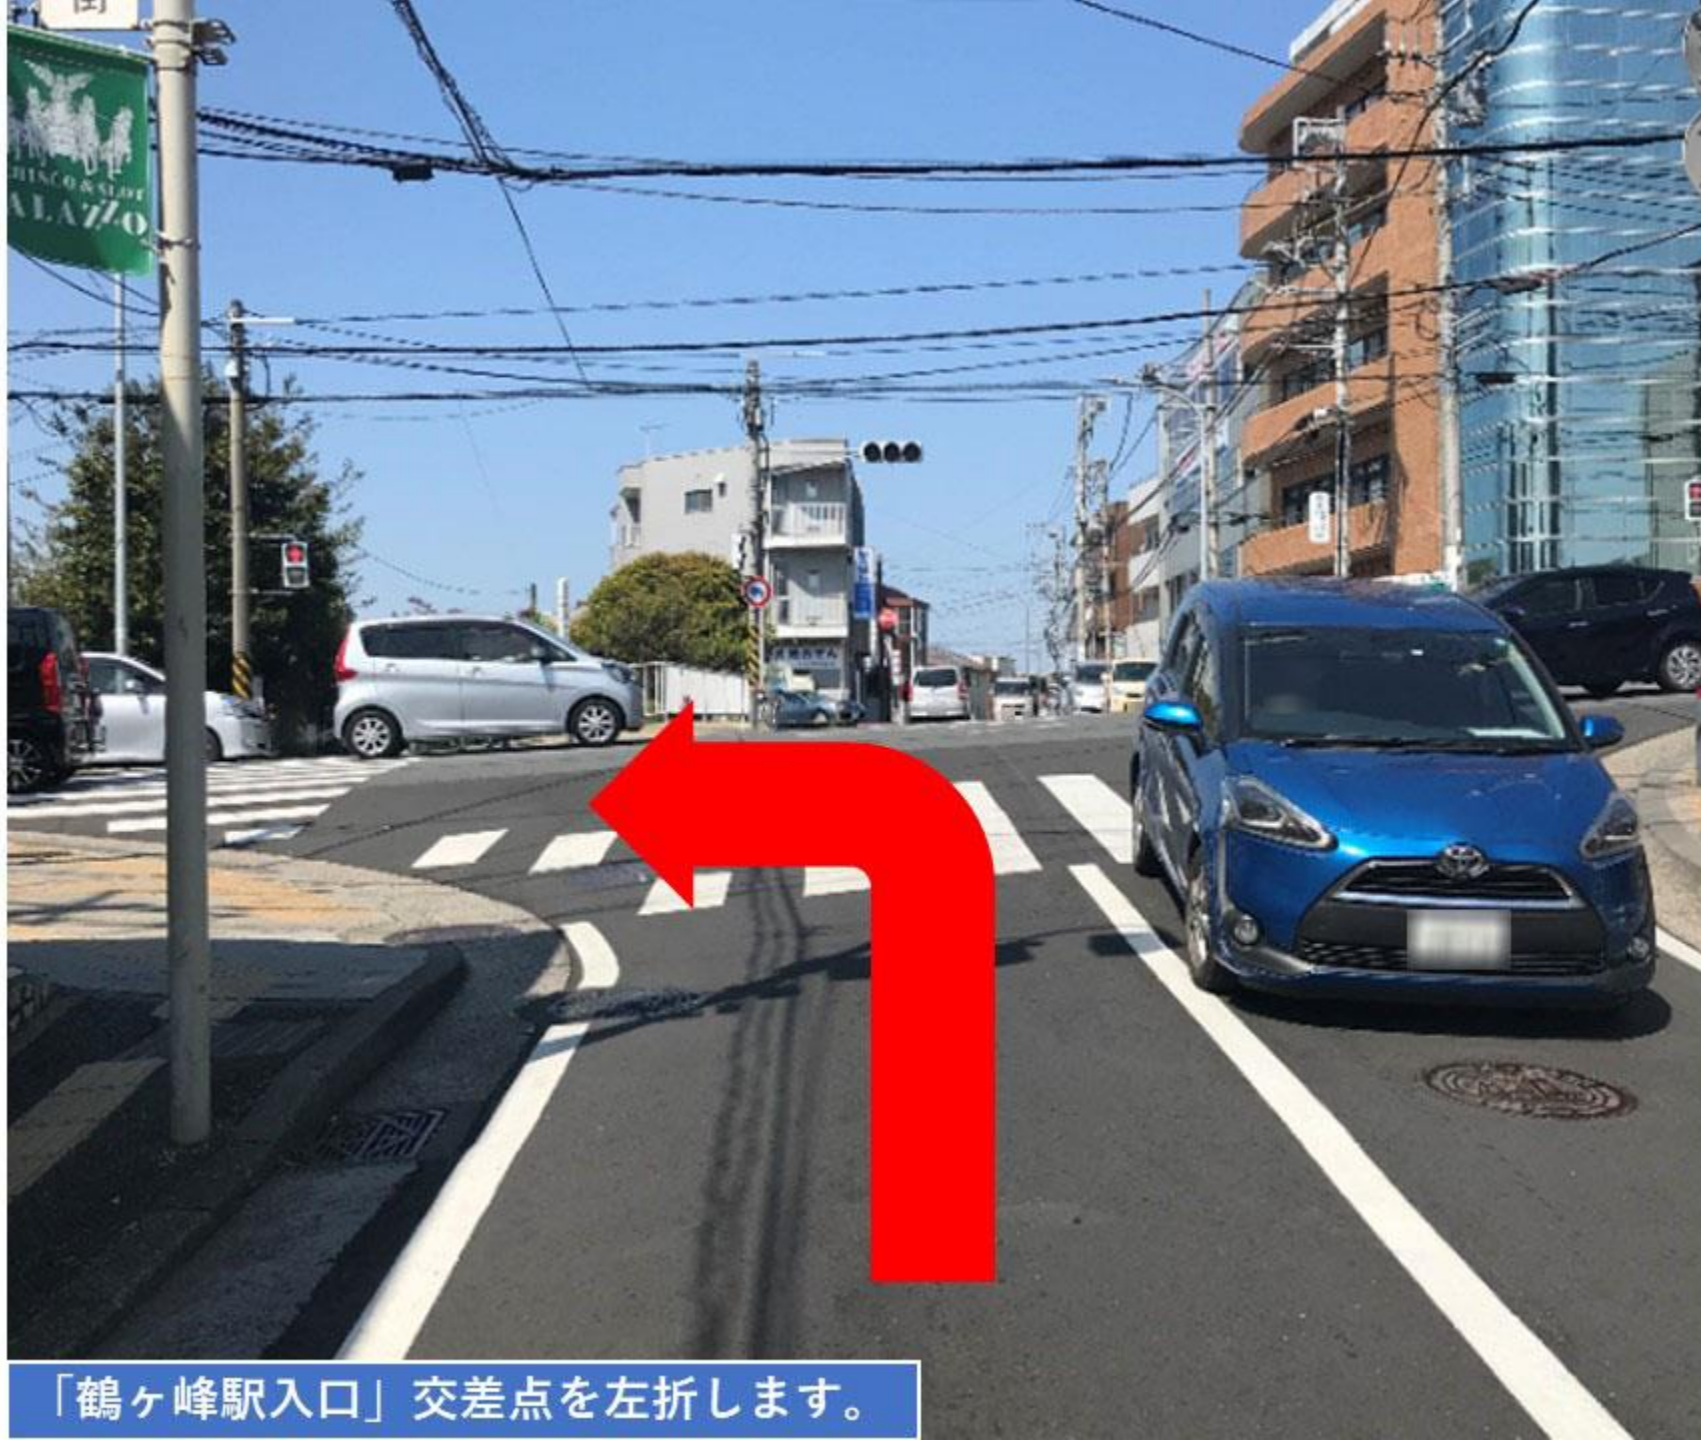

鶴ヶ峰駅方面 からのルート

踏切を直進します。

そのまま直進します。

「鶴ヶ峰駅入口」交差点を左折します。

左折にて駐車場へお入りください。