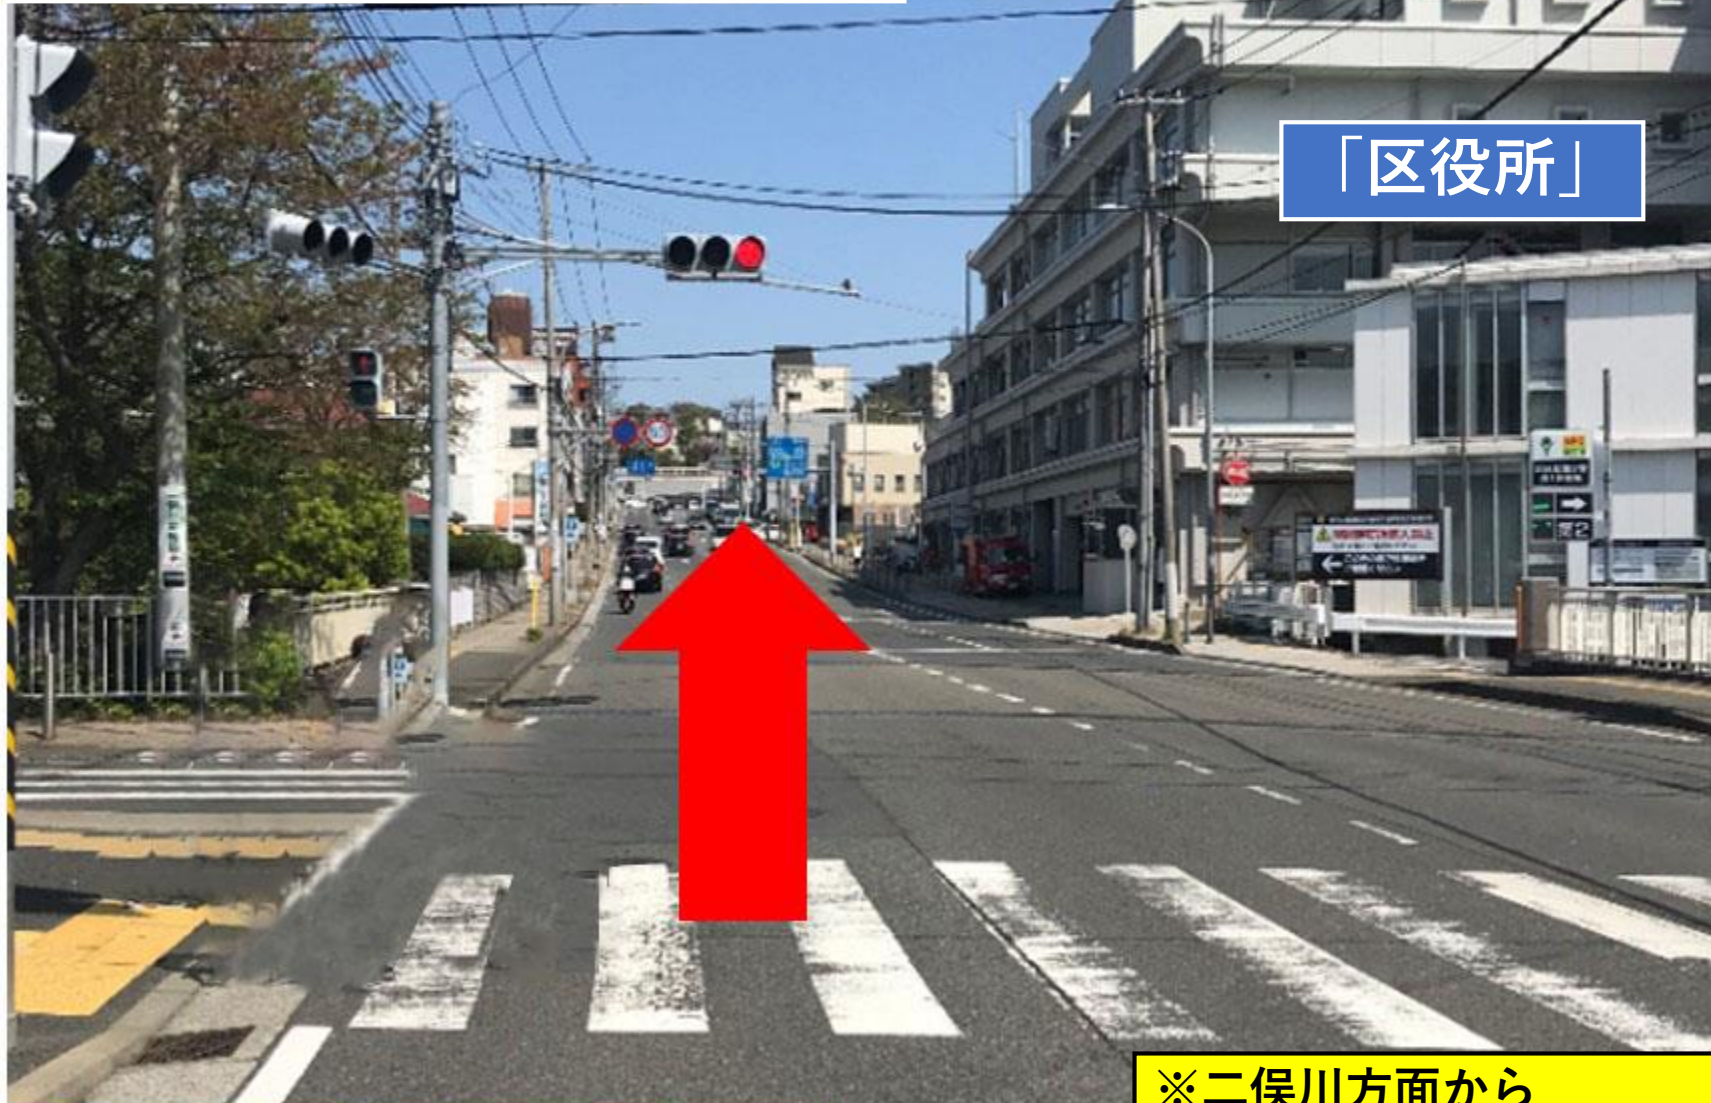

国道40号 迂回ルート
(右折での入庫は危険なため、
ご遠慮ください)

「区役所」

「下川橋際」交差点を直進します。

※二俣川方面から
区役所方面に来た場合

「鶴ヶ峰駅入口」交差点を直進します。

「鶴ヶ峰」交差点を左折します。

「鶴ヶ峰診療所前」交差点を左折します。

突き当りのT字路を左折します。

そのまま直進します。

「鶴ヶ峰駅入口」交差点を右折します。

左折にて駐車場へお入りください。