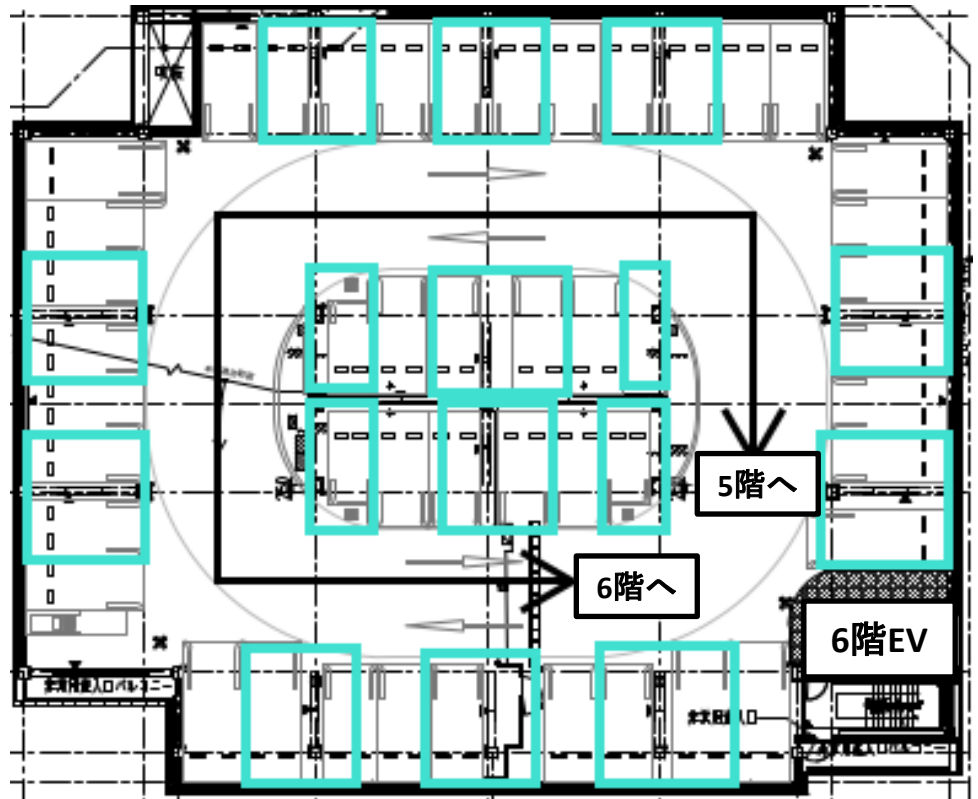

6階～5階

<車室封鎖期間 水色枠>

2025年1月22日(水) 22時～

2月16日(日) 22時まで