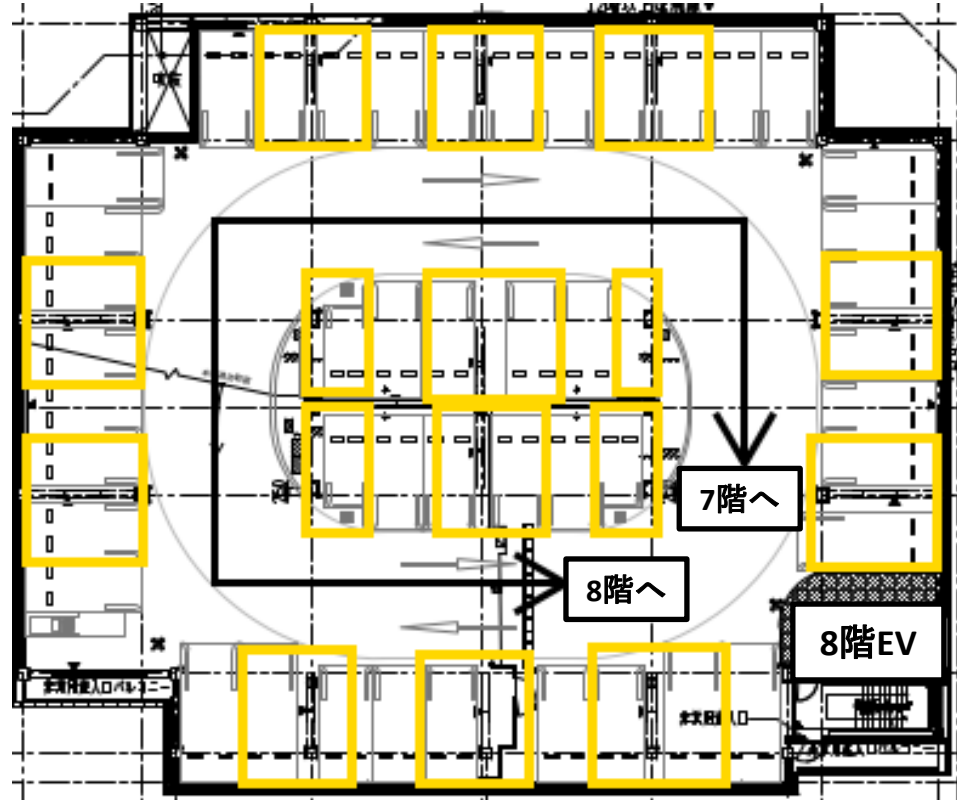

9階～8階

<封鎖期間 黄緑枠>

12月4日(水) 22時～

12月27日(金) 22時まで

8階～7階

<封鎖期間 黄枠>

12月18日(水) 22時～

2025年1月19日(日) 22時まで