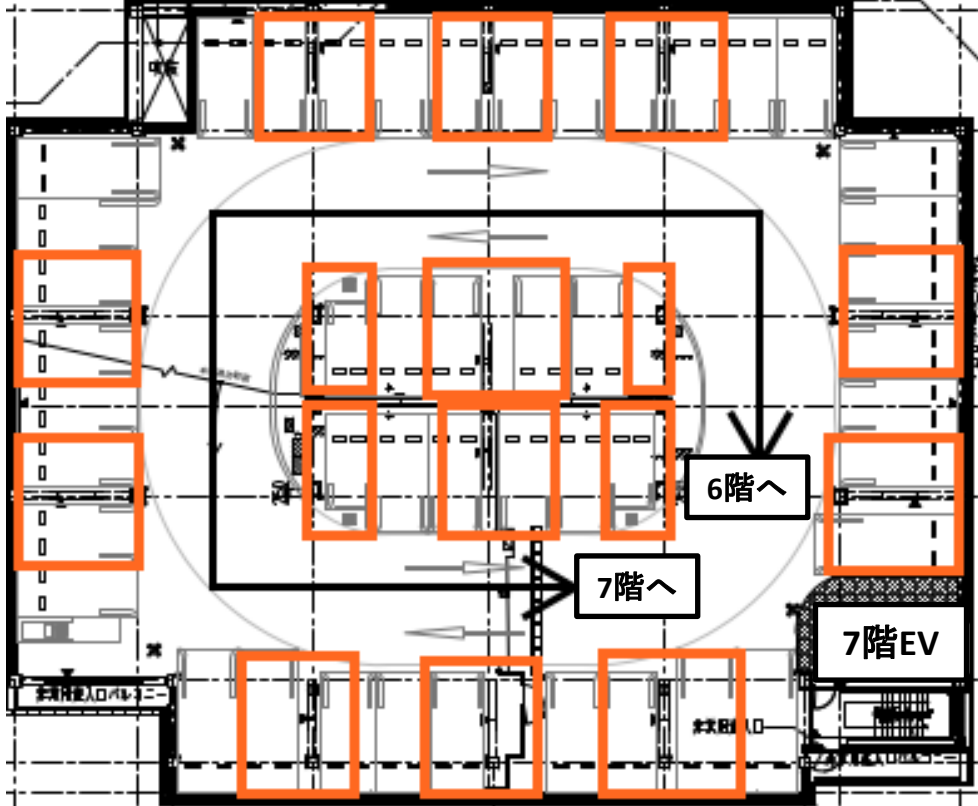

駐車場内工事に伴う、車室封鎖のお知らせ

【別紙3】 車室封鎖情報について ※車室封鎖は上階から順次実施。

7階～6階

<封鎖期間 朱色枠>

2025年1月8日(水) 22時～

2月2日(日) 22時まで

6階～5階

<車室封鎖期間 水色枠>