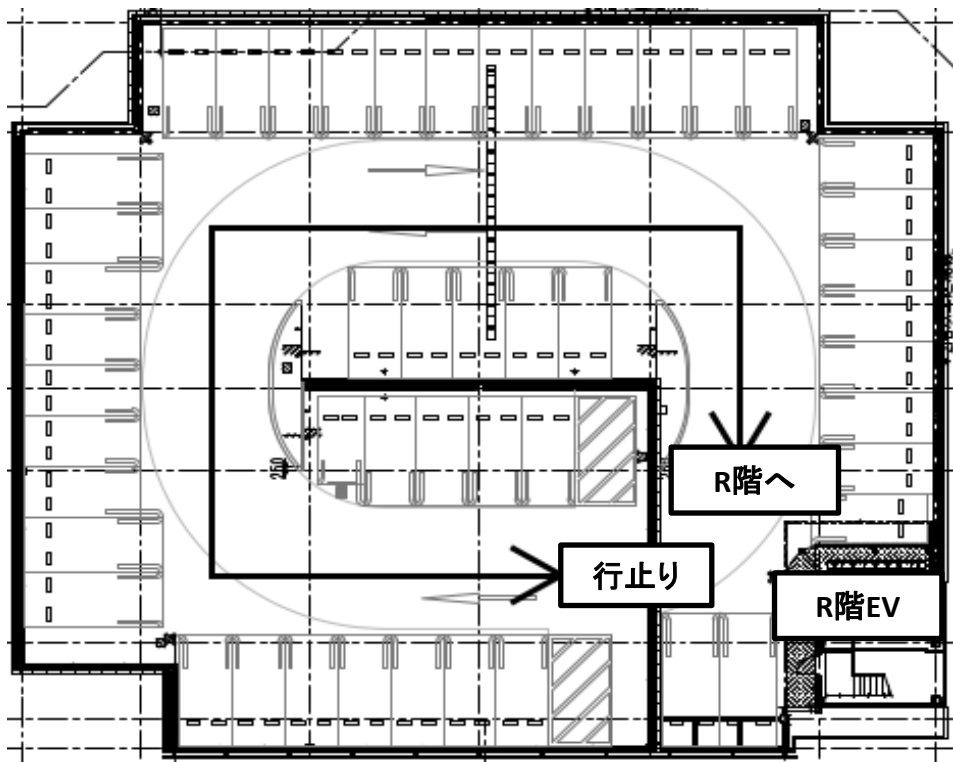

R階

<封鎖車室はございません>

R階～9階

<封鎖期間 紫枠>

11月27日(水) 22時～

12月15日(日) 22時まで

駐車場内工事に伴う、車室封鎖のお知らせ

【別紙2】 車室封鎖情報について ※車室封鎖は上階から順次実施。

9階～8階

<封鎖期間 黄緑枠>

12月4日(水) 22時～

12月27日(金) 22時まで

8階～7階

<封鎖期間 黄枠>

12月18日(水) 22時～

2025年1月19日(日) 22時まで