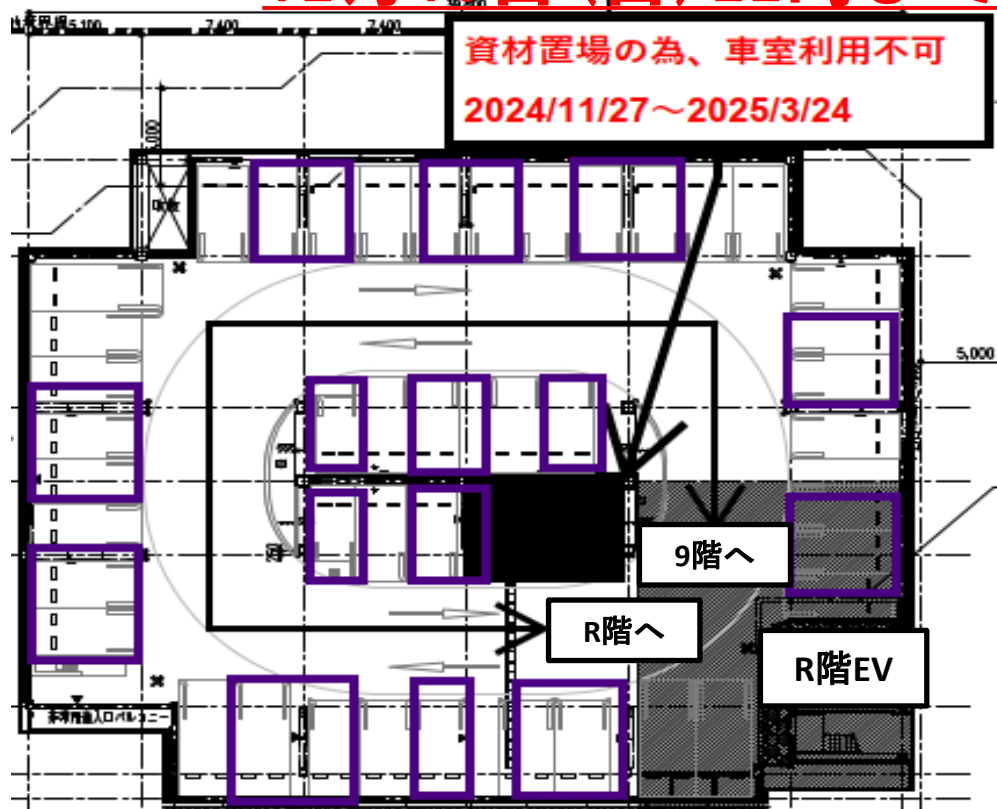

※車室封鎖は、上階から順次実施いたします。

※上記車室規制範囲外は、通常通りご利用可能です。

※本工事作業状況によって、工事期間が前後する場合がございます。

日本パーキング株式会社(お問い合わせ先:0120-48-0015)

※本件、工事内容に関するお問い合わせは、JR東日本ビルテック株式会社(03-5334-0630【村上】)へお願いいたします。

駐車場内工事に伴う、車室封鎖のお知らせ

【別紙1】 車室封鎖情報について ※車室封鎖は上階から順次実施。

R階

<封鎖車室はございません>

R階～9階

<封鎖期間 紫枠>

11月27日(水) 22時～

12月15日(日) 22時まで

駐車場内工事に伴う、車室封鎖のお知らせ

【別紙2】 車室封鎖情報について ※車室封鎖は上階から順次実施。

9階～8階

<封鎖期間 黄緑枠>

12月4日(水) 22時～

12月27日(金) 22時まで

8階～7階

<封鎖期間 黄枠>

12月18日(水) 22時～

2025年1月19日(日) 22時まで