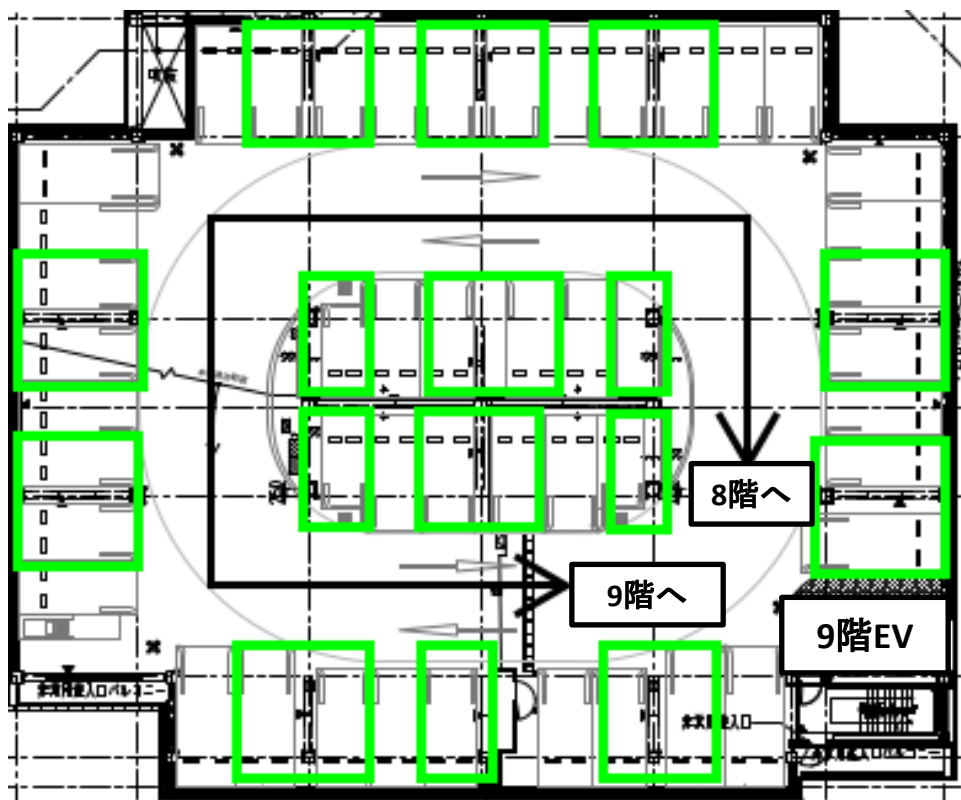

駐車場内工事に伴う、車室封鎖のお知らせ

【別紙2】 車室封鎖情報について ※車室封鎖は上階から順次実施。

9階～8階

<封鎖期間 黄緑枠>

12月4日(水) 22時～

12月27日(金) 22時まで